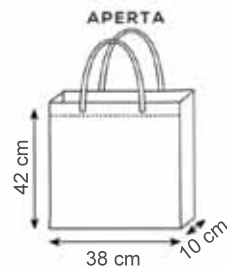

709

BORSA TNT CON SOFFIETTI

Manici cm. 45x2,5

Materiale tnt cuciture termiche gr.80

Stampa serigrafica

area stampa cm. 21x28,7