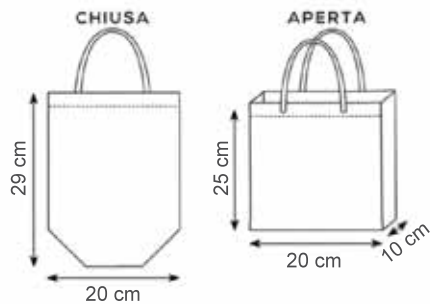

Manici cm. 40x2

Materiale tnt laminato opaco

cuciture termiche

Stampa serigrafica

area stampa cm. 10x15

982

BORSA TNT LAMINATO

Manici cm. 70x3