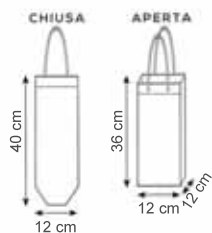

Stampa serigrafica

area stampa cm. 25x28

01 bianco

12 bordeaux

Capienza 6 Pizze
 Laccetto per chiusura
 Misura cm. 36x37x36
 Materiale tnt gr. 80
 Stampa serigrafica

area stampa cm. 28x15

979**PORTABOTTIGLIA GLITTER**

Manici cm. 34x2,5

Misura cm. 12x36x12

Materiale laminato e glitterato gr. 140

Cuciture termiche

Stampa serigrafica

NO WOVEN	GRAMMI	PZ x CARTONE	PZ x BUSTA
	 140	 300	 50

area stampa cm. 10x28

11 glitter oro

09 glitter silver

988**PORTABOTTIGLIA**

Manici cm. 34x2,5

Misura cm. 13x38x10

Materiale tnt gr. 80

Cuciture termiche

Stampa serigrafica

NO WOVEN	GRAMMI	PZ x CARTONE	PZ x BUSTA
	 80	 300	 50

area stampa cm. 10x28

**835****PORTABOTTIGLIE 2 POSTI**

Con separatore interno

Misura cm. 18x34x10

Materiale tnt gr. 80

Cuciture termiche

Stampa serigrafica

NO WOVEN	GRAMMI	PZ x CARTONE	PZ x BUSTA
	 80	 200	 50