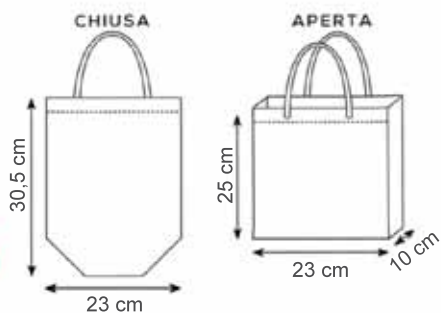

10 blu royal

977

BORSA TNT CON SOFFIETTI

Manici cm. 41x3

Materiale tnt cuciture termiche gr. 80

Stampa serigrafica

area stampa cm. 21x29,7

02 nero