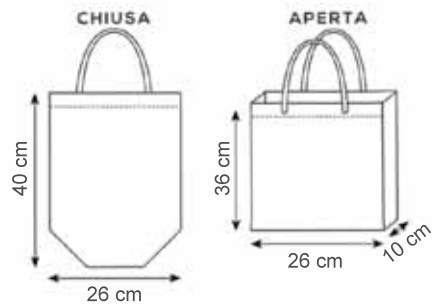

981

BORSA TNT LAMINATO

Manici cm. 50x3

Materiale tnt laminato opaco

cuciture termiche

Stampa serigrafica

area stampa cm. 20x28