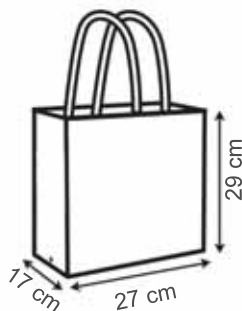

624

TAKE AWAY IN TNT

Manici cm. 40

Materiale tnt cucito gr. 80

Stampa serigrafica

area stampa cm. 20x23

12 bordeaux