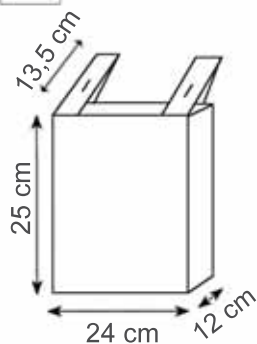

Manici integrati

Materiale tnt gr. 60

Cuciture termiche

Stampa serigrafica

NO WOVEN	GRAMMI	PZ x CARTONE	PZ x BUSTA
	 60	 400	 50

area stampa cm. 19x18

10 blu royal

01 bianco