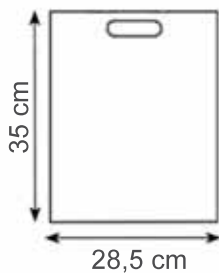

935

BORSA TNT

Manici occhiello

Materiale tnt cuciture termiche

Stampa serigrafica

area stampa cm. 22x26

03 rosso