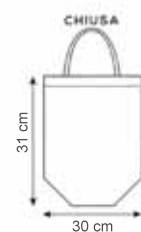

862

BORSELLO TRACOLLA LINEA FREE

3 tasche con cerniera

Tascone interno con pattina

Uscita gomma esterna passacavi

Tracolla regolabile

Misura cm. 21x25x3

Materiale tecnico rib stop

BORSA DENIM CON SOFFIETTI

Materiale tnt laminato denim

Cuciture termiche

Stampa serigrafica

area stampa cm. 21x16

972

BORSA DENIM CON SOFFIETTI

Manici cm. 50x3