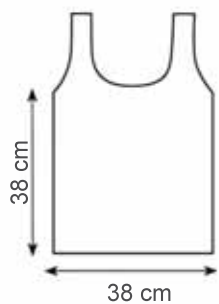

Chiusura con bottone

Moschettone portachiavi

Manici cm. 13x6

Materiale poliestere

Stampa serigrafica

area stampa cm. 22x15

01 bianco

06 giallo

889

BORSA PILOTA

Chiusura con cerniera

Tasca esterna con chiusura a velcro

Fondello rinforzato

Misura cm. 40 x 36 x 20

Materiale tnt cucito gr. 90

Stampa serigrafica