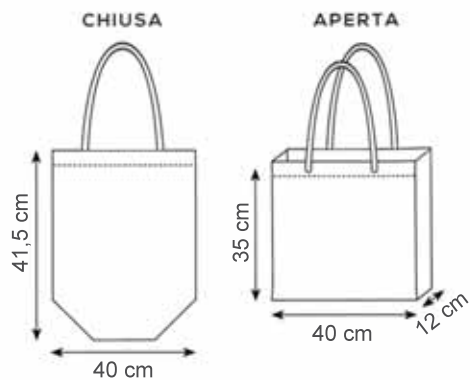

BORSA TNT BIANCO CON SOFFIETTI

Manici cm. 70x2,5

Materiale tnt - Cuciture termiche

Stampa serigrafica

area stampa cm. 28x28

02 nero

03 rosso

04 verde