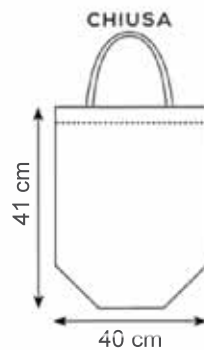

Manici cm. 36x2,5

Materiale laminato e glitterato

Cuciture termiche

Stampa serigrafica

area stampa cm. 10x12

09 glitter silver
Manici grigi

10 glitter blu royal
Manici grigi

27 glitter fuxia
Manici grigi

978

BORSA GLITTER CON SOFFIETTI

Manici cm. 50x3

Materiale laminato e glitterato gr.140

Cuciture termiche

Stampa serigrafica

area stampa cm. 28x21

10 glitter blu royal
Manici grigi

976**BORSA GLITTER CON SOFFIETTI**

Manici cm. 40x3

Materiale laminato e glitterato

Cuciture termiche

Stampa serigrafica

area stampa cm. 15x16

CHIUSA

APERTA