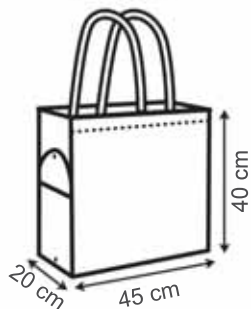

SHOPPING

961

MAXI BORSA-BORSELLINO

Chiusura con Bottone
 Tasca laterale con Cerniera
 Manici cm. 65
Materiale tnt cucito gr. 80
 cuciture termiche
Stampa serigrafica

area stampa cm. 30x20

05 blu navy

03 rosso

APERTA

CHIUSA

Tasca laterale
 con cerniera

10 blu royal

CAPACITA'
36 LITRI

888

BORSA - BORSELLINO

Chiusura a velcro

Tasca esterna

Manici cm. 50

Materiale tnt cucito gr. 80

Stampa serigrafica

area stampa cm. 13x6,5

area stampa cm. 8x4

03 rosso

05 blu navy