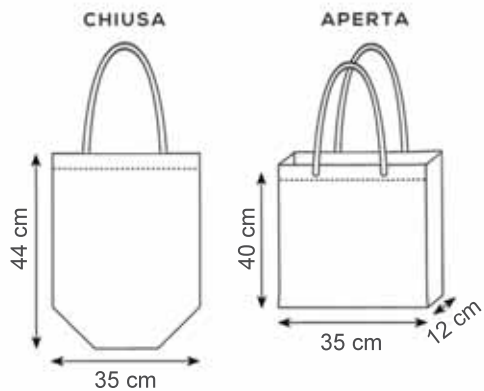

982

BORSA TNT LAMINATO

Manici cm. 70x3

Materiale tnt laminato opaco gr. 140

cuciture termiche

Stampa serigrafica

area stampa cm. 21x29,7