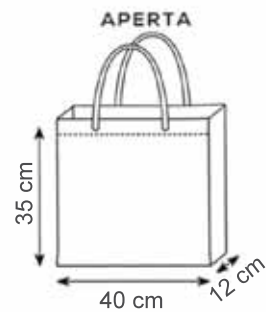

978

BORSA GLITTER CON SOFFIETTI

Manici cm. 50x3

Materiale laminato e glitterato gr.140

Cuciture termiche

Stampa serigrafica

area stampa cm. 28x21

10 glitter blu royal
Manici grigi

976**BORSA GLITTER CON SOFFIETTI**

Manici cm. 40x3

Materiale laminato e glitterato

Cuciture termiche

Stampa serigrafica

area stampa cm. 15x16

CHIUSA

APERTA