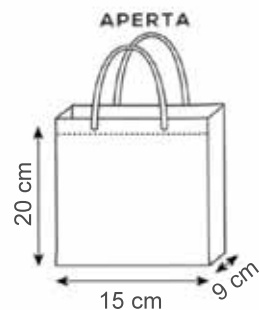

Materiale tnt laminato denim

Cuciture termiche

Stampa serigrafica

area stampa cm. 28x30

44 denim

DENIM

968

BORSA GLITTER CON SOFFIETTI

Manici cm. 36x2,5

Materiale laminato e glitterato

Cuciture termiche

Stampa serigrafica

area stampa cm. 10x12

09 glitter silver
Manici grigi

10 glitter blu royal
Manici grigi

27 glitter fuxia
Manici grigi