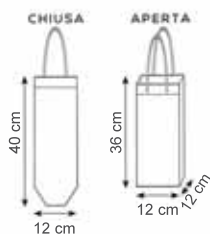

Stampa serigrafica

area stampa cm. 25x28

01 bianco

12 bordeaux

Capienza 6 Pizze
 Laccetto per chiusura
 Misura cm. 36x37x36
 Materiale tnt gr. 80
 Stampa serigrafica

area stampa cm. 28x15

979**PORTABOTTIGLIA GLITTER**

Manici cm. 34x2,5

Misura cm. 12x36x12

Materiale laminato e glitterato gr. 140

Cuciture termiche

Stampa serigrafica

NO WOVEN	GRAMMI	PZ x CARTONE	PZ x BUSTA
	 140	 300	 50

area stampa cm. 10x28

11 glitter oro

09 glitter silver

988**PORTABOTTIGLIA**

Manici cm. 34x2,5

Misura cm. 13x38x10

Materiale tnt gr. 80

Cuciture termiche

Stampa serigrafica

NO WOVEN	GRAMMI	PZ x CARTONE	PZ x BUSTA
	 80	 300	 50