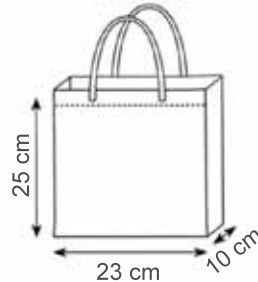

976**BORSA GLITTER CON SOFFIETTI**

Manici cm. 40x3

Materiale laminato e glitterato

Cuciture termiche

Stampa serigrafica

area stampa cm. 15x16

CHIUSA

APERTA