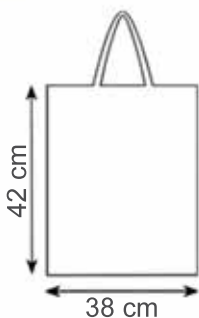

SHOPPING

961

MAXI BORSA-BORSELLINO

Chiusura con Bottone
 Tasca laterale con Cerniera
 Manici cm. 65
Materiale tnt cucito gr. 80
 cuciture termiche
Stampa serigrafica

area stampa cm. 30x20

05 blu navy

03 rosso

APERTA

CHIUSA

Tasca laterale
 con cerniera

10 blu royal

CAPACITA'
36 LITRI

888

BORSA - BORSELLINO

Chiusura a velcro

Tasca esterna

Manici cm. 50

Materiale tnt cucito gr. 80

Stampa serigrafica

area stampa cm. 13x6,5

area stampa cm. 8x4

03 rosso

05 blu navy

01 bianco

04 verde

10 blu royal

954

BORSA IN COTONE COLORATO

Manici Lunghi cm. 70x2,5

Stampa serigrafica

area stampa cm. 21x29,7