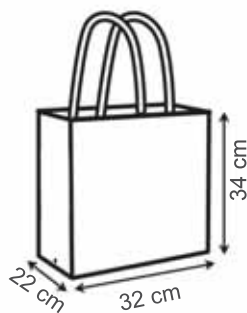

Stampa serigrafica

area stampa cm. 20x23

12 bordeaux

01 bianco

625

TAKE AWAY IN TNT

Manici cm. 40

Materiale tnt cucito gr. 80

Stampa serigrafica

area stampa cm. 25x28

01 bianco

12 bordeaux

Capienza 6 Pizze
 Laccetto per chiusura
 Misura cm. 36x37x36
 Materiale tnt gr. 80
 Stampa serigrafica

area stampa cm. 28x15

979**PORTABOTTIGLIA GLITTER**