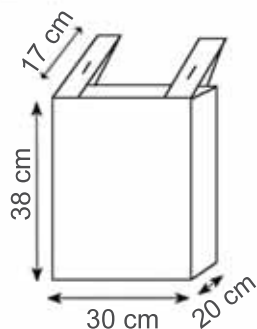

Stampa serigrafica

NO WOVEN	GRAMMI	PZ x CARTONE	PZ x BUSTA
	 60	 400	 50

area stampa cm. 21x29,7

935

BORSA TNT

Manici occhiello

Materiale tnt cuciture termiche

Stampa serigrafica